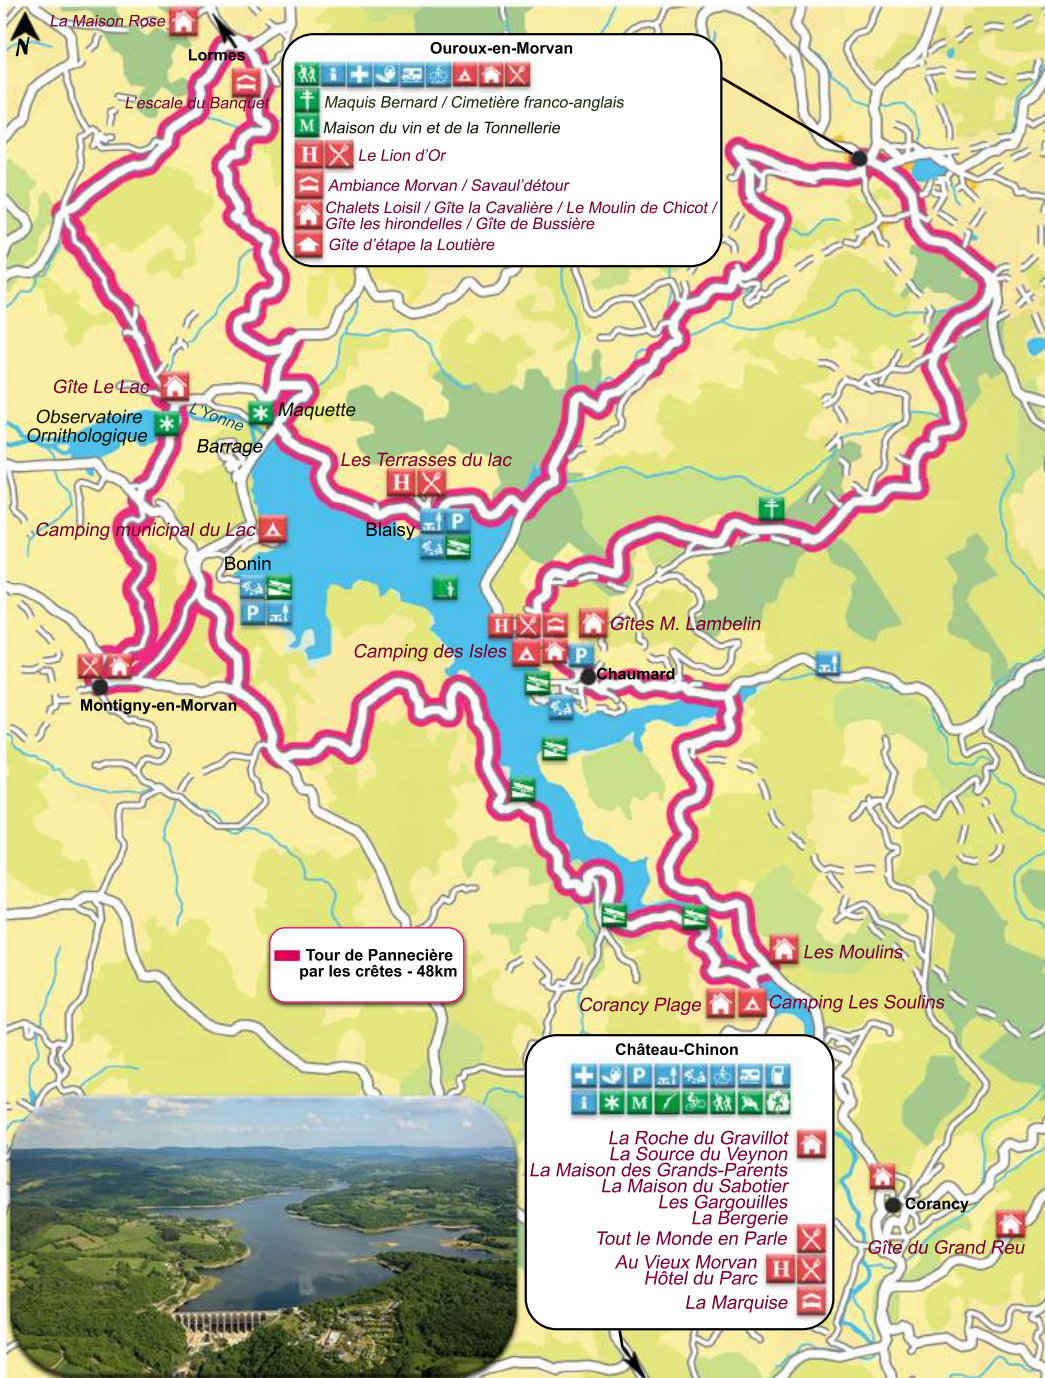

Morvan Sommets et Grands Lacs

> Naviguer

> Paysages

> Baignade

> Canoë

> Canoe

> Rafting

> Contempler

📍 Lormes : 03 86 22 82 74
5 route d'Avallon

📍 Maison du Parc Naturel Régional, Saint-Brissson : 03 86 78 79 57

LAC DE SAINT-AGNAN (58230 Saint-Agnan)

LAC DE CHAMBOUX (58230 Alligny-en-Morvan / Saulieu)

LAC DE PANNECIÈRE (58120 Corancy / Chaumard / Montigny-en-Morvan / 58230 Ouroux-en-Morvan)

LORMES (58140)

LAC DE CHAUMEÇON (58140 Brassy - Saint-Martin-du-Puy)

LAC DES SETTONS (58230 Montsauche-les-Settons / Moux-en-Morvan / Gien-sur-Cure)

Restons Connectés !! Rejoignez-nous sur les réseaux sociaux :