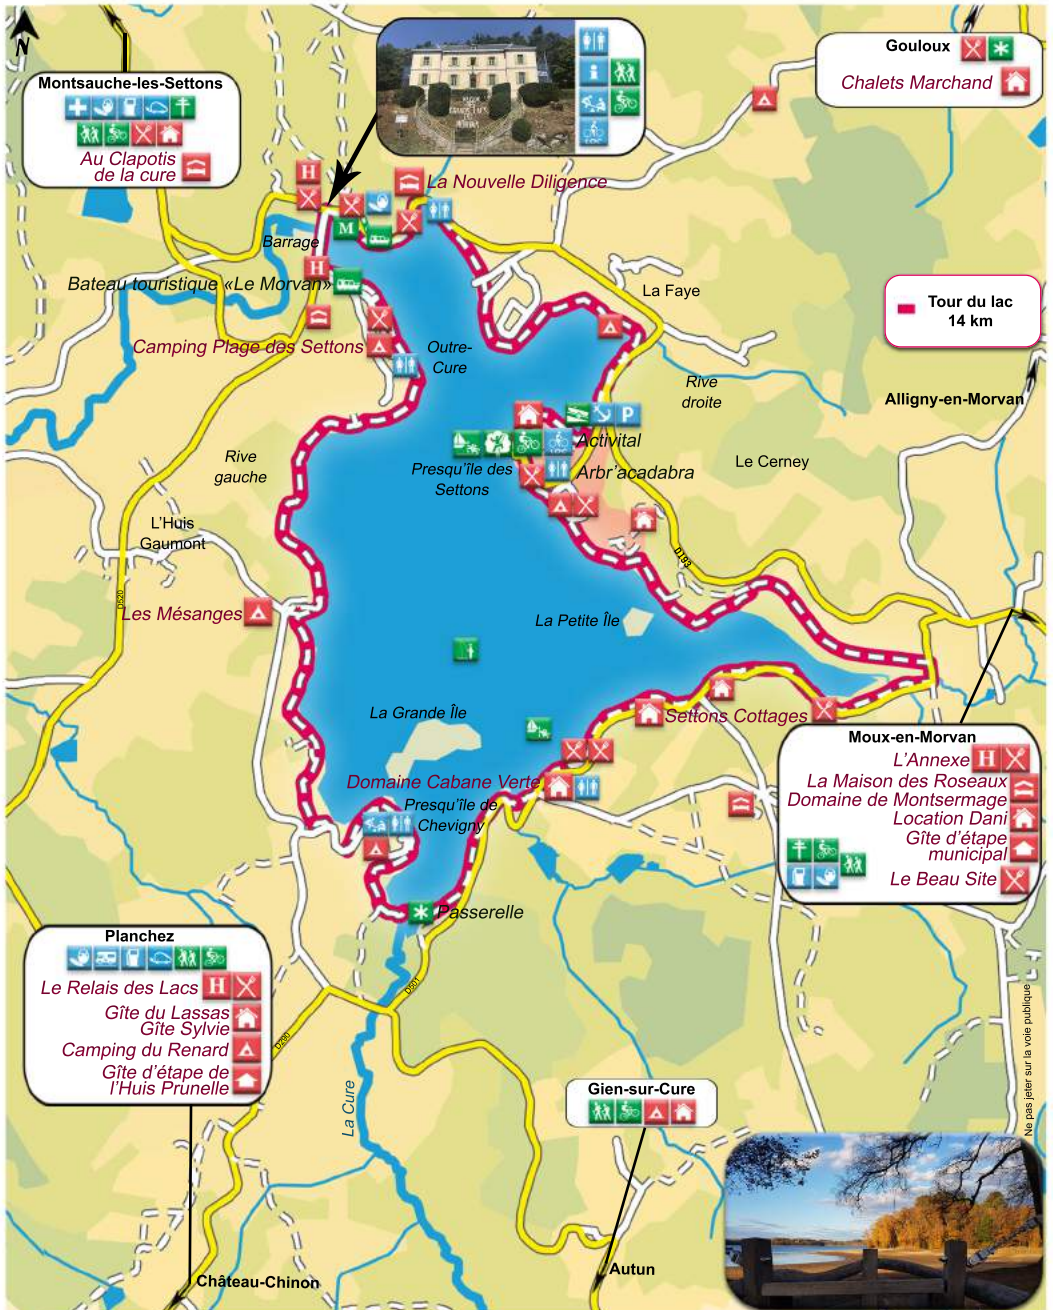

LAC DE CRESCENT (58140 Marigny-l'Église / Chastellux-sur-Cure)

- | | |
|---|---|
|  Hôtel / Hotel |  Location de VTT / Bike Rental / Fietsverhuur |
|  Restaurant |  WC public / public toilet / openbaar toilet |
|  Chambres d'hôtes / B&B |  Curiosité / Place of interest / Bezienswaardigheden |
|  Meublés, Chalets / Holiday cottage / Vakantiehuis |  Musée & Écomusée / Museum & Ecomuseum / Museum & Streekmuseum |
|  Gîtes d'étape / Lodge / Jeugdherberg |  Lieu de mémoire / Memorial site / Herdenkingsplaats |
|  Camping / Campsite |  Activités d'eaux calmes / Calm water activities / Activiteiten van kalme wateren |
|  Office de Tourisme / Tourisme Office / V.V.V.i |  Activités d'eaux vives / White water activities / Activiteiten van levendig wateren |
|  Pharmacie / Pharmacy / Apotheek |  Piscine / Swimming pool / Schwimmbad |
|  Commerces / Shops / Winkels |  Mise à l'eau / Launching / Lancering |
|  Port de plaisance / Marina / Plezierhaven |  Départs de randonnée / Hiking departures / Vertrekpunt wandelingen |
|  Parking / Car park / Parkeerplaats |  Départ de circuit VTT / Mountain bike circuit departure |
|  Aire de pique-nique / Pic nic Area / Picknickplaats |  Centre équestre / Equestrian center |
|  Jeux / Games |  Bateau promenade / Pleasure boat / Rondvaartboot |
|  Aire Camping-car / Campervan area / Oper bare camperplek |  Pêche / Fishing / Visvangst |
|  Essence / Gazoline / Benzine |  Grimpe d'arbres / Trees climbing / Bomen klimen |
|  Borne électrique / Electric vehicle charging point / Oplaadpunt voor elektrische voertuigen |  Activités motorisées / Motorized activities / Gemotoriseerde activiteiten |
| |  Routes / Roads / Wegen |
| |  Sentiers, Chemins / Trails, Paths / Trails, Paden |

LORMES (58140)

LAC DE CHAUMEÇON (58140 Brassy - Saint-Martin-du-Puy)

LAC DES SETTONS (58230 Montsauche-les-Settons / Moux-en-Morvan / Gien-sur-Cure)

Restons Connectés !! Rejoignez-nous sur les réseaux sociaux :