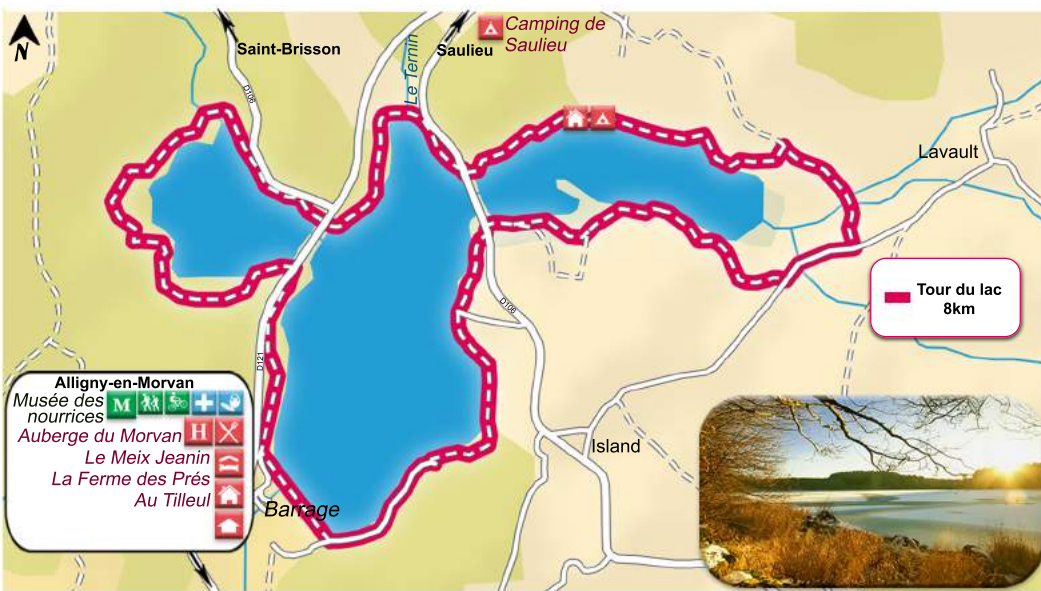

📍 Lormes : 03 86 22 82 74
5 route d'Avallon

📍 Maison du Parc Naturel Régional, Saint-Brissson : 03 86 78 79 57

LAC DE SAINT-AGNAN (58230 Saint-Agnan)

LAC DE CHAMBOUX (58230 Alligny-en-Morvan / Saulieu)

LAC DE PANNECIÈRE (58120 Corancy / Chaumard / Montigny-en-Morvan / 58230 Ouroux-en-Morvan)