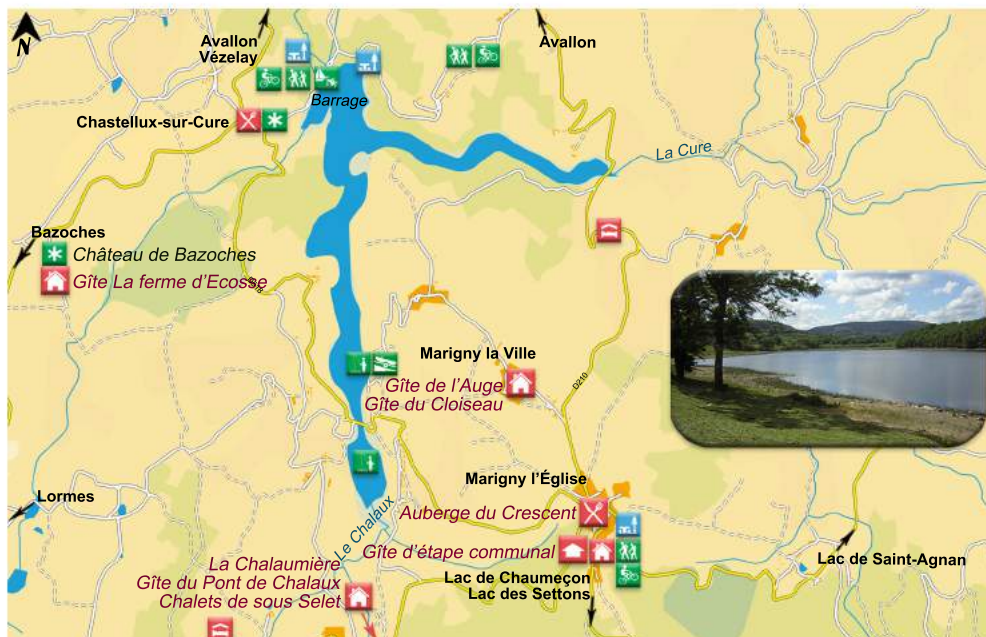

LAC DE CRESCENT (58140 Marigny-l'Église / Chastellux-sur-Cure)

Hôtel / Hotel	Location de VTT / Bike Rental / Fietsverhuur
Restaurant	WC public / public toilet / openbaar toilet
Chambres d'hôtes / B&B	Curiosité / Place of interest / Bezienswaardigheden
Meublés, Chalets / Holiday cottage / Vakantiehuis	Musée & Écomusée / Museum & Ecomuseum / Museum & Streekmuseum
Gîtes d'étape / Lodge / Jeugdherberg	Lieu de mémoire / Memorial site / Herdenkingsplaats
Camping / Campsite	Activités d'eaux calmes / Calm water activities / Activiteiten van kalme wateren
Office de Tourisme / Tourisme Office / V.V.V.i	Activités d'eaux vives / White water activities / Activiteiten van levendig wateren
Pharmacie / Pharmacy / Apotheek	Piscine / Swimming pool / Schwimmbad
Commerces / Shops / Winkels	Mise à l'eau / Launching / Lancering
Port de plaisance / Marina / Plezierhaven	Départs de randonnée / Hiking departures / Vertrekpunt wandelingen
Parking / Car park / Parkeerplaats	Départ de circuit VTT / Mountain bike circuit departure
Aire de pique-nique / Pic nic Area / Picknickplaats	Centre équestre / Equestrian center
Jeux / Games	Bateau promenade / Pleasure boat / Rondvaartboot
Aire Camping-car / Campervan area / Oper bare camperplek	Pêche / Fishing / Visvangst
Essence / Gazoline / Benzine	Grimpe d'arbres / Trees climbing / Bomen klimen
Borne électrique / Electric vehicle charging point / Oplaadpunt voor elektrische voertuigen	Activités motorisées / Motorized activities / Gemotoriseerde activiteiten
	Routes / Roads / Wegen
	Sentiers, Chemins / Trails, Paths / Trails, Paden