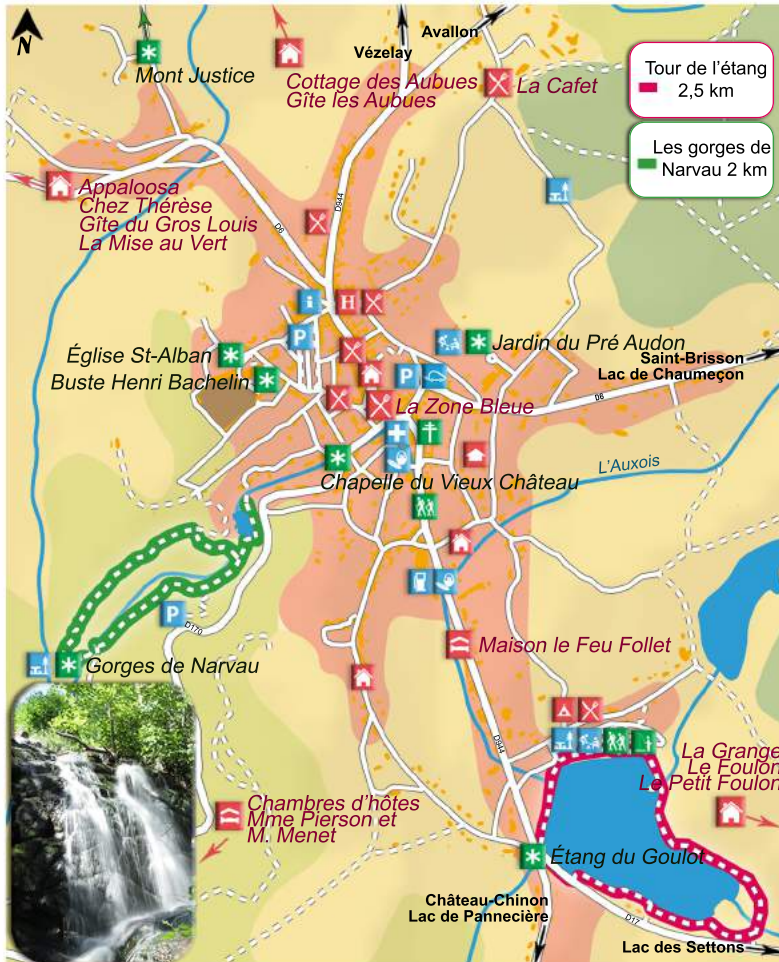

📍 Lormes : 03 86 22 82 74
5 route d'Avallon

📍 Maison du Parc Naturel Régional, Saint-Brissson : 03 86 78 79 57

LAC DE SAINT-AGNAN (58230 Saint-Agnan)

LAC DE CHAMBOUX (58230 Alligny-en-Morvan / Saulieu)

LAC DE PANNECIÈRE (58120 Corancy / Chaumard / Montigny-en-Morvan / 58230 Ouroux-en-Morvan)

LORMES (58140)

LAC DE CHAUMEÇON (58140 Brassy - Saint-Martin-du-Puy)

LAC DES SETTONS (58230 Montsauche-les-Settons / Moux-en-Morvan / Gien-sur-Cure)

Restons Connectés !! Rejoignez-nous sur les réseaux sociaux :